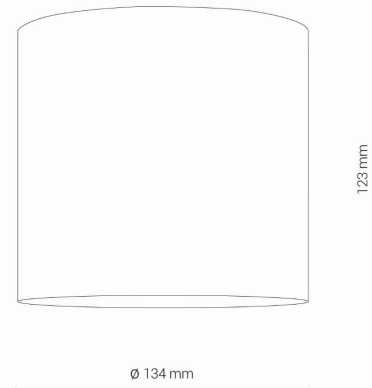

MODEL OPRAWY

**CL IOS LED 20W, ANGLE 36**  
**8737**

GRUPA KATALOGOWA  
KRAJ POCHODZENIA

—  
**MADE IN P.R.C.**

TYP ŹRÓDŁA ŚWIATŁA **LED**  
ŹRÓDŁA ŚWIATŁA **Zintegrowane**  
MAX MOC **20W**  
ZAWIERA ŹRÓDŁO ŚWIATŁA **Tak**  
IP **IP20**  
PRZEZNACZENIE **Wewnętrzna**  
KLASA EFEKTYWNOŚCI ENERGETYCZNEJ **F**  
ŻYWOTNOŚĆ **50000h**

WYMIARY OPAKOWANIA **14.5cm/14.5cm/13.5cm**  
(DŁ./SZER./WYS.)

WAGA NETTO/BR **0.67kg/0.77kg**

METODA MONTAŻU **Montaż bezpośredni**

KOLOR WIODĄCY/DOPEŁNIAJĄCY **Czarny**

MATERIAŁ **Aluminium/Znal**

GWARANCJA **5 lat**

KLASA OCHRONNOŚCI **I**

ZASILANIE **~220-230V/50/60Hz**

WYMIARY

5 903139873796

Item No.	POWER	COLOR TEMP	LUMEN	BEAM ANGLE	CRI	IP	LED BRAND	DRIVER BRAND	LIFETIME	WARRANTY
8737	20W	3000K	1600lm	36°	≥ 90	IP20	BRIGHTLUX	OSRAM	50000h	5 lat