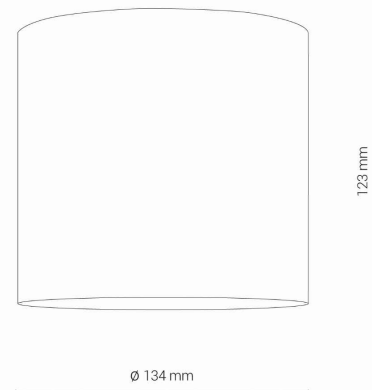

5 9 0 3 1 3 9 8 7 3 8 9 5

Item No.	POWER	COLOR TEMP	LUMEN	BEAM ANGLE	CRI	IP	LED BRAND	DRIVER BRAND	LIFETIME	WARRANTY
8738	20W	4000K	1600lm	36°	≥ 90	IP20	BRIGHTLUX	OSRAM	50000h	5 lat