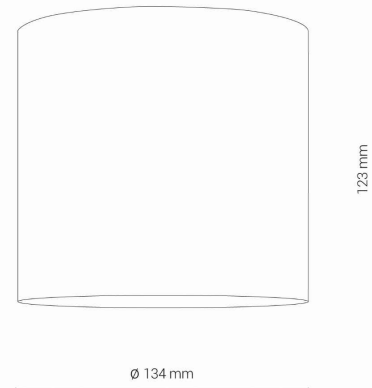

5 9 0 3 1 3 9 8 7 4 3 9 7

Item No.	POWER	COLOR TEMP	LUMEN	BEAM ANGLE	CRI	IP	LED BRAND	DRIVER BRAND	LIFETIME	WARRANTY
8743	20W	4000K	1600lm	60°	≥ 90	IP20	BRIGHTLUX	OSRAM	50000h	5 lat