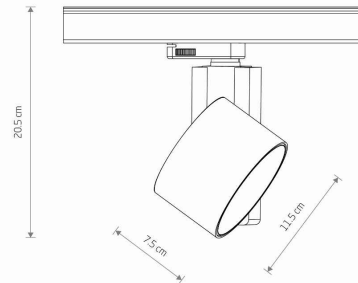

MODEL OPRAWY

CTLS NEA LED 30W
8752

GRUPA KATALOGOWA
KRAJ POCHODZENIA

—
MADE IN P.R.C.

TYP ŹRÓDŁA ŚWIATŁA **LED**
 ŹRÓDŁA ŚWIATŁA **Zintegrowane**
 MAX MOC **30W**
 ZAWIERA ŹRÓDŁO ŚWIATŁA **Tak**
 IP **IP20**
 PRZEZNACZENIE **Wewnętrzna**
 KLASA EFEKTYWNOŚCI ENERGETYCZNEJ **F**
 ŻYWOTNOŚĆ **50000h**

WYMIARY OPAKOWANIA **17.5cm/22cm/8cm**
(DŁ./SZER./WYS.)

WAGA NETTO/BR **0.94kg/1.19kg**

METODA MONTAŻU **Do systemu CTLS - Commercial Track Light System**

KOLOR WIODĄCY/DOPEŁNIAJĄCY **Biały**

MATERIAŁ **Aluminium/Znal**

GWARANCJA **5 lat**

KLASA OCHRONNOŚCI **I**

ZASILANIE **~220-230V/50/60Hz**

WYMIARY

5 903139875295

Item No.	POWER	COLOR TEMP	LUMEN	BEAM ANGLE	CRI	IP	LED BRAND	DRIVER BRAND	LIFETIME	WARRANTY
8752	30W	4000K	2600lm	20/25/37°	≥ 90	IP20	SAMSUNG	OSRAM	50000h	5 lat