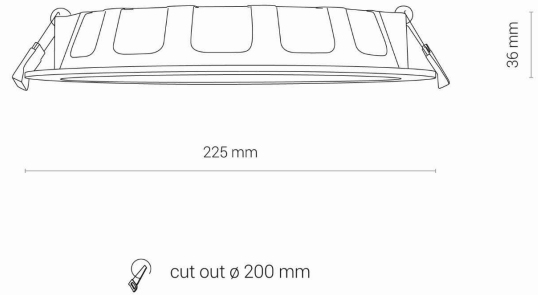

MODEL OPRAWY

**CL KOS LED 24W**  
**8774**

GRUPA KATALOGOWA  
KRAJ POCHODZENIA

—  
**MADE IN P.R.C.**

TYP ŹRÓDŁA ŚWIATŁA **LED**  
ŹRÓDŁA ŚWIATŁA **Zintegrowane**  
MAX MOC **24W**  
ZAWIERA ŹRÓDŁO ŚWIATŁA **Tak**  
IP **IP44/20**  
PRZEZNACZENIE **Wewnętrzna**  
KLASA EFEKTYWNOŚCI ENERGETYCZNEJ **E**  
ŻYWOTNOŚĆ **50000h**

WYMIARY OPAKOWANIA (DŁ./SZER./WYS.) **23cm/23cm/4.5cm**  
WAGA NETTO/BR **0.29kg/0.385kg**  
METODA MONTAŻU **Montaż podtynkowy**  
KOLOR WIODĄCY/DOPEŁNIAJĄCY **Biały**  
MATERIAŁ **Tworzywo sztuczne**  
GWARANCJA **5 lat**  
KLASA OCHRONNOŚCI **II**  
ZASILANIE **~220-230V/50/60Hz**

WYMIARY

5 9 0 3 1 3 9 8 7 7 4 9 7

CUT OUT

KSZTAŁT OTWORU  
WYMIARY OTWORU

**Okrągły**  
**20cm**

Item No.	POWER	COLOR TEMP	LUMEN	BEAM ANGLE	CRI	IP	LED BRAND	DRIVER BRAND	LIFETIME	WARRANTY
8774	24W	4000K	2600lm	100°	≥ 80	IP44/20	SANAN	DRIVER ON BOARD	50000h	5 lat