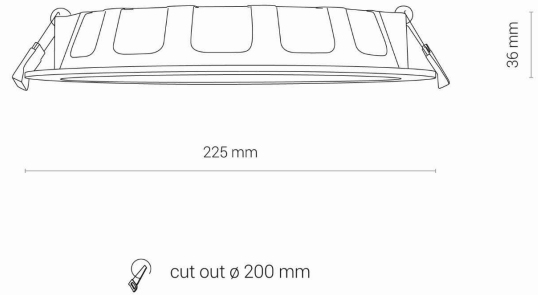

MODEL OPRAWY

**CL KOS LED 24W**  
**8775**

GRUPA KATALOGOWA  
KRAJ POCHODZENIA

—  
**MADE IN P.R.C.**

TYP ŹRÓDŁA ŚWIATŁA **LED**  
ŹRÓDŁA ŚWIATŁA **Zintegrowane**  
MAX MOC **24W**  
ZAWIERA ŹRÓDŁO ŚWIATŁA **Tak**  
IP **IP44/20**  
PRZEZNACZENIE **Wewnętrzna**  
KLASA EFEKTYWNOŚCI ENERGETYCZNEJ **F**  
ŻYWOTNOŚĆ **50000h**

WYMIARY OPAKOWANIA (DŁ./SZER./WYS.) **23cm/23cm/4.5cm**  
WAGA NETTO/BR **0.29kg/0.385kg**  
METODA MONTAŻU **Montaż podtynkowy**  
KOLOR WIODĄCY/DOPEŁNIAJĄCY **Biały**  
MATERIAŁ **Tworzywo sztuczne**  
GWARANCJA **5 lat**  
KLASA OCHRONNOŚCI **II**  
ZASILANIE **~220-230V/50/60Hz**

WYMIARY

5 9 0 3 1 3 9 8 7 7 5 9 6

CUT OUT

KSZTAŁT OTWORU **Okrągły**  
WYMIARY OTWORU **20cm**

Item No.	POWER	COLOR TEMP	LUMEN	BEAM ANGLE	CRI	IP	LED BRAND	DRIVER BRAND	LIFETIME	WARRANTY
8775	24W	3000K	2300lm	100°	≥ 80	IP44/20	SANAN	DRIVER ON BOARD	50000h	5 lat