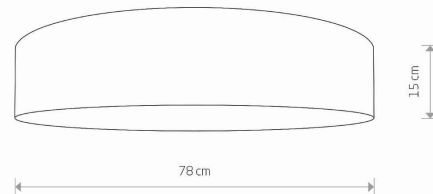

MODEL OPRAWY

TURDA
8802

GRUPA KATALOGOWA
KRAJ POCHODZENIA

—
MADE IN POLAND

TYP ŹRÓDŁA ŚWIATŁA **E27**
ŹRÓDŁA ŚWIATŁA **Wymienne**
MAX MOC **15W only LED**
ZAWIERA ŹRÓDŁO ŚWIATŁA **Nie**
ILOŚĆ PUNKTÓW ŚWIETLNYCH **7**
IP **IP20**
PRZEZNACZENIE **Wewnętrzna**

WYMIARY OPAKOWANIA (DŁ./SZER./WYS.) **80cm/80cm/19cm**

WAGA NETTO/BR **4.3kg/6.59kg**

METODA MONTAŻU **Montaż bezpośredni**

KOLOR WIODĄCY/DOPEŁNIAJĄCY **Złoty, Biały**

MATERIAŁ **Tkanina, Tworzywo sztuczne, Stal lakierowana**

STYL **Nowoczesny**

KLASA OCHRONNOŚCI **I**

ZASILANIE **~220-230V/50/60Hz**

WYMIARY

5 903139880299