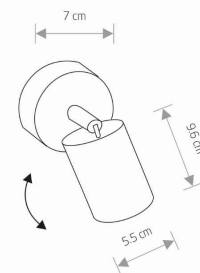

5 903139881692