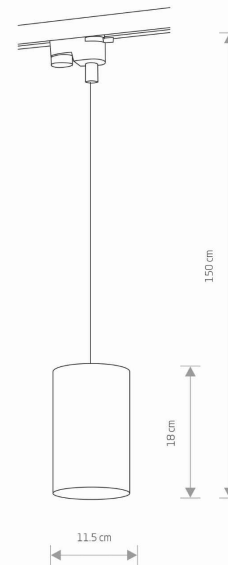

PRZEZNACZENIE

**Wewnętrzna**

WYMIARY OPAKOWANIA  
(DŁ./SZER./WYS.)

**19.5cm/12cm/12cm**

WAGA NETTO/BR

**0,97kg/1,04kg**

METODA MONTAŻU

**Do systemu PROFILE**

KOLOR WIODĄCY/DOPEŁNIAJĄCY

**Czarny**

MATERIAŁ **Stal lakierowana, Tworzywo sztuczne PC**

STYL

**Nowoczesny**

KLASA OCHRONNOŚCI

**II**

ZASILANIE

**~220-230V/50/60Hz**

WYMIARY

5 9 0 3 1 3 9 8 8 2 3 9 2