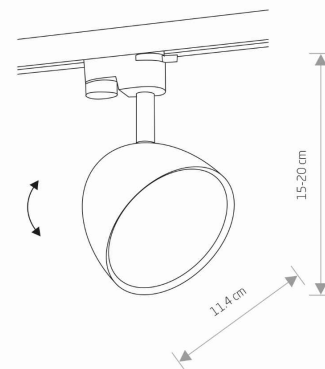

IP

IP20

PRZEZNACZENIE

Wewnętrzna

WYMIARY OPAKOWANIA
(DŁ./SZER./WYS.)

13.5cm/13.5cm/14cm

WAGA NETTO/BR

0.27kg/0.32kg

KLASA OCHRONNOŚCI

II

ZASILANIE

~220-230V/50/60Hz

WYMIARY

5 9 0 3 1 3 9 8 8 2 4 9 1