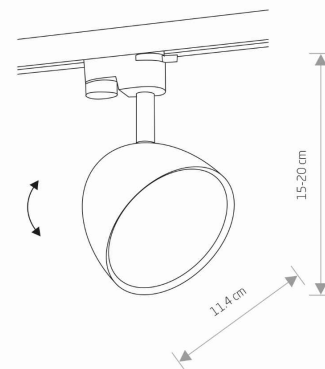

Nowodvorski
LIGHTING

KARTA KATALOGOWA

MODEL OPRAWY

PROFILE VESPA
8825

GRUPA KATALOGOWA
KRAJ POCHODZENIA

—
MADE IN POLAND

TYP ŹRÓDŁA ŚWIATŁA

GU10 ES111

ŹRÓDŁA ŚWIATŁA

Wymienne

MAX MOC

15W only LED

ZAWIERA ŹRÓDŁO ŚWIATŁA

Nie

ILOŚĆ PUNKTÓW ŚWIETLNYCH

1

IP

IP20

PRZEZNACZENIE

Wewnętrzna

WYMIARY OPAKOWANIA
(DŁ./SZER./WYS.)

13.5cm/13.5cm/14cm

WAGA NETTO/BR

0.27kg/0.32kg

METODA MONTAŻU

Do systemu PROFILE

KOLOR WIODĄCY/DOPEŁNIAJĄCY

Czarny

MATERIAŁ

**Stal lakierowana, Tworzywo sztuczne
PC, Chrom**

STYL

Nowoczesny

KLASA OCHRONNOŚCI

II

ZASILANIE

~220-230V/50/60Hz

WYMIARY

5 903139882590