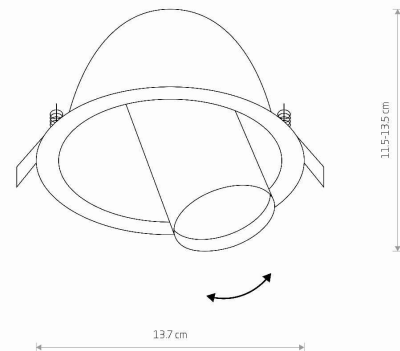

**IP20**

PRZEZNACZENIE

**Wewnętrzna**

WYMIARY OPAKOWANIA  
(DŁ./SZER./WYS.)

**13.5cm/13.5cm/14.5cm**

WAGA NETTO/BR

**0.47kg/0.52kg**

METODA MONTAŻU

**I** WYMIARY

ZASILANIE

**~220-230V/50/60Hz**

5 903139882699

CUT OUT

KSZTAŁT OTWORU  
WYMIARY OTWORU

**Okrągły**  
**fi.12.9cm**