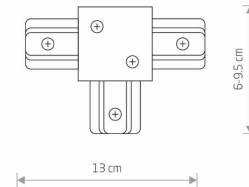

IP20

PRZEZNACZENIE

Wewnętrzna

WYMIARY OPAKOWANIA
(DŁ./SZER./WYS.)

13.5cm/3cm/10cm

WAGA NETTO/BR

0.095kg/0.10kg

METODA MONTAŻU

Do systemu PROFILE

KOLOR WIODĄCY/DOPEŁNIAJĄCY

Biały

MATERIAŁ

Tworzywo sztuczne PC, Stal, Miedź

KLASA OCHRONNOŚCI

I

ZASILANIE

~220-230V/50/60Hz

5 903139883498

WYMIARY

Nowodvorski
LIGHTING

KARTA KATALOGOWA