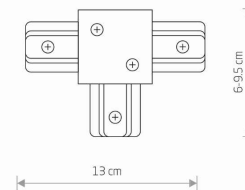

IP20

PRZEZNACZENIE

Wewnętrzna

WYMIARY OPAKOWANIA
(DŁ./SZER./WYS.)

13.5cm/3cm/10cm

WAGA NETTO/BR

0.095kg/0.10kg

METODA MONTAŻU

~220-230V/50/60Hz

5 903139883597

WYMIARY

Nowodvorski
LIGHTING

KARTA KATALOGOWA