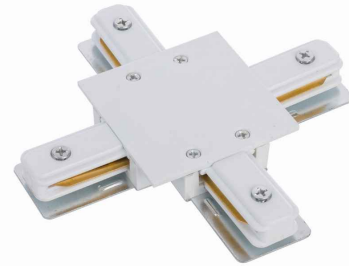

Nowodvorski
LIGHTING

KARTA KATALOGOWA

MODEL OPRAWY

PROFILE RECESSED X CONNECTOR
8836

GRUPA KATALOGOWA

KRAJ POCHODZENIA

—
MADE IN P.R.C.

IP

IP20

PRZEZNACZENIE

Wewnętrzna

WYMIARY OPAKOWANIA
(DŁ./SZER./WYS.)

14cm/14cm/2cm

WAGA NETTO/BR

0.12kg/0.125kg

METODA MONTAŻU

Do systemu PROFILE

KOLOR WIODĄCY/DOPEŁNIAJĄCY

Biały

MATERIAŁ

Tworzywo sztuczne PC, Stal, Miedź

KLASA OCHRONNOŚCI

I

ZASILANIE

~220-230V/50/60Hz

5 9 0 3 1 3 9 8 8 3 6 9 6

WYMIARY