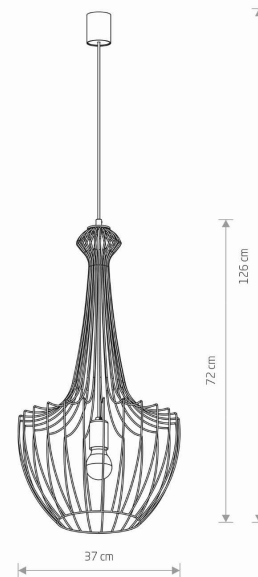

Nowodvorski
LIGHTING

KARTA KATALOGOWA

MODEL OPRAWY

LUKSOR S
8851

GRUPA KATALOGOWA
KRAJ POCHODZENIA

—
MADE IN POLAND

TYP ŹRÓDŁA ŚWIATŁA

E27

ŹRÓDŁA ŚWIATŁA

Wymienne

MAX MOC

25W only LED

ZAWIERA ŹRÓDŁO ŚWIATŁA

Nie

ILOŚĆ PUNKTÓW ŚWIETLNYCH

1

IP

IP20

PRZEZNACZENIE

Wewnętrzna

WYMIARY OPAKOWANIA
(DŁ./SZER./WYS.)

39cm/39cm/75cm

WAGA NETTO/BR

1,62kg/2,83kg

METODA MONTAŻU

Mostek

KOLOR WIODĄCY/DOPEŁNIAJĄCY

Czarny

MATERIAŁ

Stal lakierowana

STYL

Nowoczesny

KLASA OCHRONOŚCI

I WYMIARY

ZASILANIE

~220-230V/50/60Hz

5 903139885195