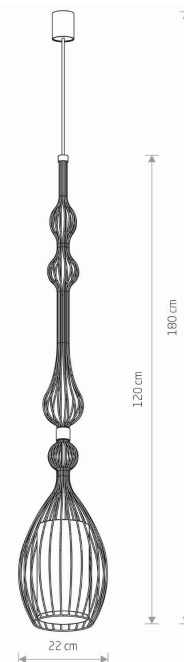

Nowodvorski
LIGHTING

KARTA KATALOGOWA

MODEL OPRAWY

ABI L
8864

GRUPA KATALOGOWA
KRAJ POCHODZENIA

—
MADE IN POLAND

TYP ŹRÓDŁA ŚWIATŁA

E27

ŹRÓDŁA ŚWIATŁA

Wymienne

MAX MOC

25W only LED

ZAWIERA ŹRÓDŁO ŚWIATŁA

Nie

ILOŚĆ PUNKTÓW ŚWIETLNYCH

1

IP

IP20

PRZEZNACZENIE

Wewnętrzna

WYMIARY OPAKOWANIA
(DŁ./SZER./WYS.)

28.5cm/26cm/78.5cm

WAGA NETTO/BR

2.13kg/2.61kg

METODA MONTAŻU

Mostek

KOLOR WIODĄCY/DOPEŁNIAJĄCY

Czarny

MATERIAŁ

Stal lakierowana, Tkanina

STYL

Nowoczesny

KLASA OCHRONNOŚCI

I WYMIARY

ZASILANIE

~220-230V/50/60Hz

5 903 139886499