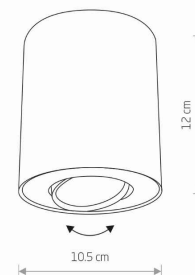

Nowodvorski
LIGHTING

KARTA KATALOGOWA

MODEL OPRAWY

SET GRUPA KATALOGOWA
8895 KRAJ POCHODZENIA

—
MADE IN POLAND

TYP ŹRÓDŁA ŚWIATŁA **GU10**
ŹRÓDŁA ŚWIATŁA **Wymienne**
MAX MOC **1x10W only LED**
ZAWIERA ŹRÓDŁO ŚWIATŁA **Nie**
ILOŚĆ PUNKTÓW ŚWIETLNYCH **1**
IP **IP20**
PRZEZNACZENIE **Wewnętrzna**

WYMIARY OPAKOWANIA **11cm/11cm/13cm**
(DŁ./SZER./WYS.)

WAGA NETTO/BR **0.61kg/0.66kg**

METODA MONTAŻU **Montaż bezpośredni**

KOLOR WIODĄCY/DOPEŁNIAJĄCY **Biały**

MATERIAŁ **Stal lakierowana**

STYL **Nowoczesny**

KLASA OCHRONNOŚCI **I**

ZASILANIE **~220-230V/50/60Hz**

WYMIARY

5 903139889599