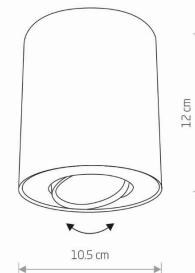

5 903139889698