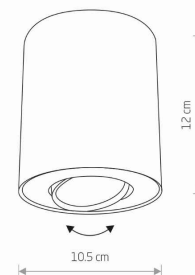

5 903139889896