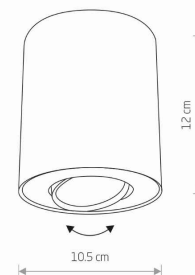

5 903139890090