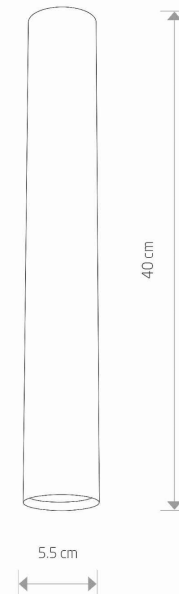

Nowodvorski
LIGHTING

KARTA KATALOGOWA

MODEL OPRAWY

EYE L
8913

GRUPA KATALOGOWA
KRAJ POCHODZENIA

—
MADE IN POLAND

TYP ŹRÓDŁA ŚWIATŁA **GU10 R50**
ŹRÓDŁA ŚWIATŁA **Wymienne**
MAX MOC **10W only LED**
ZAWIERA ŹRÓDŁO ŚWIATŁA **Nie**
ILOŚĆ PUNKTÓW ŚWIETLNYCH **1**
IP **IP20**
PRZEZNACZENIE **Wewnętrzna**

WYMIARY OPAKOWANIA (DŁ./SZER./WYS.) **46.5cm/6.5cm/6.5cm**
WAGA NETTO/BR **0,83kg/0,9kg**
METODA MONTAŻU **Montaż bezpośredni**
KOLOR WIODĄCY/DOPEŁNIAJĄCY **Mosiądz**
MATERIAŁ **Lity mosiądz**
STYL **Nowoczesny**
KLASA OCHRONNOŚCI **I**
ZASILANIE **~220-230V/50/60Hz**

WYMIARY

5 9 0 3 1 3 9 8 9 1 3 9 4