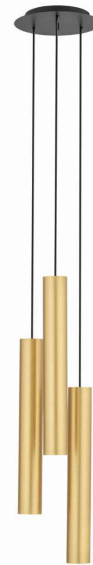

MODEL OPRAWY

**EYE L**  
**8915**

GRUPA KATALOGOWA  
KRAJ POCHODZENIA

—  
**MADE IN POLAND**

TYP ŹRÓDŁA ŚWIATŁA **GU10 R50**  
ŹRÓDŁA ŚWIATŁA **Wymienne**  
MAX MOC **3x10W only LED**  
ZAWIERA ŹRÓDŁO ŚWIATŁA **Nie**  
ILOŚĆ PUNKTÓW ŚWIETLNYCH **3**  
IP **IP20**  
PRZEZNACZENIE **Wewnętrzna**

WYMIARY OPAKOWANIA (DŁ./SZER./WYS.) **45cm/21cm/12.5cm**

WAGA NETTO/BR **2.62kg/2.8kg**

METODA MONTAŻU **Montaż bezpośredni**

KOLOR WIODĄCY/DOPEŁNIAJĄCY **Mosiądz,Czarny**

MATERIAŁ **Lity mosiądz,Stal lakierowana**

STYL **Nowoczesny**

KLASA OCHRONNOŚCI **I**

ZASILANIE **~220-230V/50/60Hz**

WYMIARY

5 903139891592