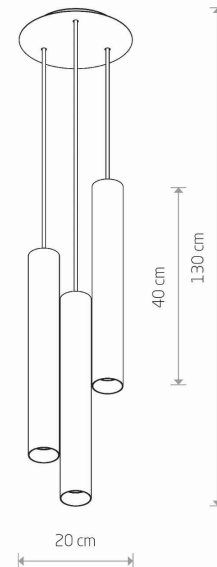

MODEL OPRAWY

**EYE L**  
**8915**

GRUPA KATALOGOWA  
KRAJ POCHODZENIA

—  
**MADE IN POLAND**

TYP ŹRÓDŁA ŚWIATŁA **GU10 R50**  
ŹRÓDŁA ŚWIATŁA **Wymienne**  
MAX MOC **3x10W only LED**  
ZAWIERA ŹRÓDŁO ŚWIATŁA **Nie**  
ILOŚĆ PUNKTÓW ŚWIETLNYCH **3**  
IP **IP20**  
PRZEZNACZENIE **Wewnętrzna**

WYMIARY OPAKOWANIA (DŁ./SZER./WYS.) **45cm/21cm/12.5cm**

WAGA NETTO/BR **2.62kg/2.8kg**

METODA MONTAŻU **Montaż bezpośredni**

KOLOR WIODĄCY/DOPEŁNIAJĄCY **Mosiądz,Czarny**

MATERIAŁ **Lity mosiądz,Stal lakierowana**

STYL **Nowoczesny**

KLASA OCHRONNOŚCI **I**

ZASILANIE **~220-230V/50/60Hz**

WYMIARY

5 903139891592