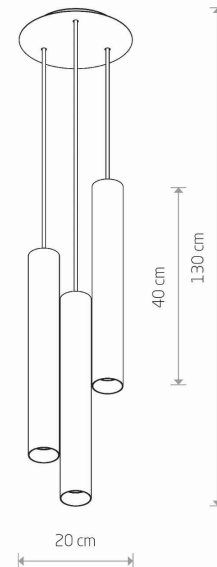

MODEL OPRAWY

EYE L
8916

GRUPA KATALOGOWA
KRAJ POCHODZENIA

—
MADE IN POLAND

TYP ŹRÓDŁA ŚWIATŁA **GU10 R50**
ŹRÓDŁA ŚWIATŁA **Wymienne**
MAX MOC **3x10W only LED**
ZAWIERA ŹRÓDŁO ŚWIATŁA **Nie**
ILOŚĆ PUNKTÓW ŚWIETLNYCH **3**
IP **IP20**
PRZEZNACZENIE **Wewnętrzna**

WYMIARY OPAKOWANIA (DŁ./SZER./WYS.) **45cm/21cm/12.5cm**

WAGA NETTO/BR **3.16kg/3.34kg**

METODA MONTAŻU **Montaż bezpośredni**

KOLOR WIODĄCY/DOPEŁNIAJĄCY **Biały**

MATERIAŁ **Stal lakierowana**

STYL **Nowoczesny**

KLASA OCHRONNOŚCI **I**

ZASILANIE **~220-230V/50/60Hz**

WYMIARY

5 903139891691