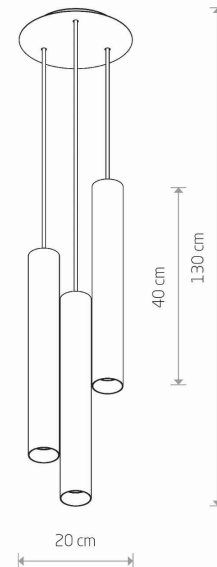

MODEL OPRAWY

EYE L
8917

GRUPA KATALOGOWA
KRAJ POCHODZENIA

—
MADE IN POLAND

TYP ŹRÓDŁA ŚWIATŁA **GU10 R50**
ŹRÓDŁA ŚWIATŁA **Wymienne**
MAX MOC **3x10W only LED**
ZAWIERA ŹRÓDŁO ŚWIATŁA **Nie**
ILOŚĆ PUNKTÓW ŚWIETLNYCH **3**
IP **IP20**
PRZEZNACZENIE **Wewnętrzna**

WYMIARY OPAKOWANIA (DŁ./SZER./WYS.) **45cm/21cm/12.5cm**

WAGA NETTO/BR **3.16kg/3.34kg**

METODA MONTAŻU **Montaż bezpośredni**

KOLOR WIODĄCY/DOPEŁNIAJĄCY **Czarny**

MATERIAŁ **Stal lakierowana**

STYL **Nowoczesny**

KLASA OCHRONNOŚCI **I**

ZASILANIE **~220-230V/50/60Hz**

WYMIARY

5 903139891790