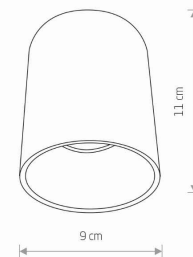

IP

IP20

PRZEZNACZENIE

Wewnętrzna

WYMIARY OPAKOWANIA
(DŁ./SZER./WYS.)

9.5cm/9.5cm/12.5cm

WAGA NETTO/BR

0.43kg/0.47kg

Nowoczesny

KLASA OCHRONNOŚCI

I

ZASILANIE

~220-230V/50/60Hz

WYMIARY

5 9 0 3 1 3 9 8 9 2 5 9 9

Nowodvorski
LIGHTING