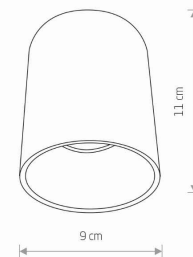

IP

IP20

PRZEZNACZENIE

Wewnętrzna

WYMIARY OPAKOWANIA
(DŁ./SZER./WYS.)

9.5cm/9.5cm/12.5cm

WAGA NETTO/BR

0.43kg/0.47kg

Nowoczesny

KLASA OCHRONNOŚCI

I

ZASILANIE

~220-230V/50/60Hz

WYMIARY

5 903139892698

Nowodvorski
LIGHTING