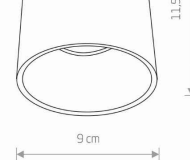

IP

IP20

PRZEZNACZENIE

Wewnętrzna

WYMIARY OPAKOWANIA
(DŁ./SZER./WYS.)

9.5cm/9.5cm/12.5cm

WAGA NETTO/BR

0.43kg/0.47kg

Nowoczesny

KLASA OCHRONNOŚCI

I

ZASILANIE

~220-230V/50/60Hz

WYMIARY

5 903139893190

Nowodvorski
LIGHTING