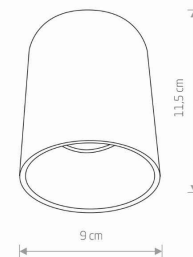

IP

IP20

PRZEZNACZENIE

Wewnętrzna

WYMIARY OPAKOWANIA
(DŁ./SZER./WYS.)

9.5cm/9.5cm/12.5cm

WAGA NETTO/BR

0.43kg/0.47kg

Nowoczesny

KLASA OCHRONNOŚCI

I

ZASILANIE

~220-230V/50/60Hz

WYMIARY

5 903139893190

Nowodvorski
LIGHTING