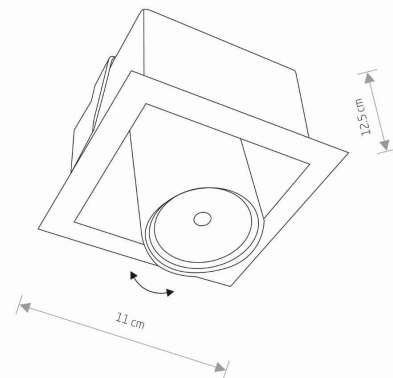

PRZEZNACZENIE

Wewnętrzna

WYMIARY OPAKOWANIA
(DŁ./SZER./WYS.)

12cm/12cm/13.5cm

WAGA NETTO/BR

0,52kg/0,57kg

METODA MONTAŻU

Montaż podtynkowy

ZASILANIE

~220-230V/50/60Hz

CUT OUT

KSZTAŁT OTWORU
WYMIARY OTWORU

Kwadratowy
9x9.5cm