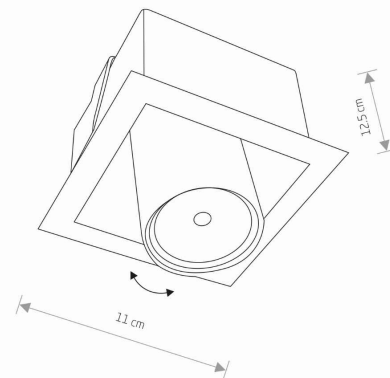

PRZEZNACZENIE

**Wewnętrzna**

WYMIARY OPAKOWANIA  
(DŁ./SZER./WYS.)

**12cm/12cm/13.5cm**

WAGA NETTO/BR

**0,52kg/0,57kg**

METODA MONTAŻU

**Montaż podtynkowy**

KOLOR WIODĄCY/DOPEŁNIAJĄCY

**Czarny**

MATERIAŁ

**Stal lakierowana**

STYL

**Nowoczesny**

KLASA OCHRONNOŚCI

**I** WYMIARY

ZASILANIE

**~220-230V/50/60Hz**

CUT OUT

KSZTAŁT OTWORU  
WYMIARY OTWORU

**Kwadratowy**  
**9x9.5cm**