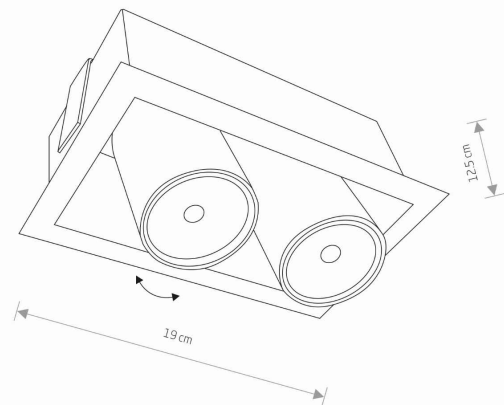

PRZEZNACZENIE

Wewnętrzna

WYMIARY OPAKOWANIA
(DŁ./SZER./WYS.)

20cm/12cm/13cm

WAGA NETTO/BR

0,88kg/0,94kg

METODA MONTAŻU

Montaż podtynkowy

ZASILANIE

~220-230V/50/60Hz

5 903139893893

CUT OUT

KSZTAŁT OTWORU
WYMIARY OTWORU

Prostokątny
9x17.5cm