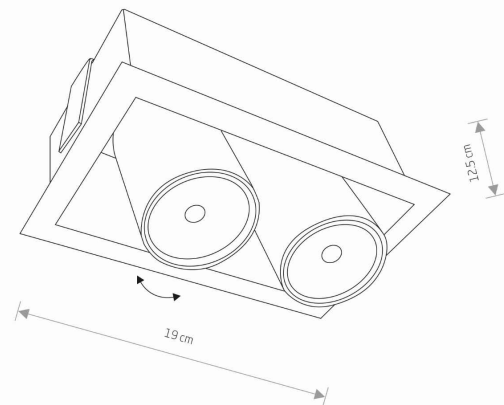

PRZEZNACZENIE

Wewnętrzna

WYMIARY OPAKOWANIA
(DŁ./SZER./WYS.)

20cm/12cm/13cm

WAGA NETTO/BR

0,88kg/0,94kg

METODA MONTAŻU

Montaż podtynkowy

ZASILANIE

~220-230V/50/60Hz

5 9 0 3 1 3 9 8 9 4 0 9 8

CUT OUT

KSZTAŁT OTWORU
WYMIARY OTWORU

Prostokątny
9x17.5cm