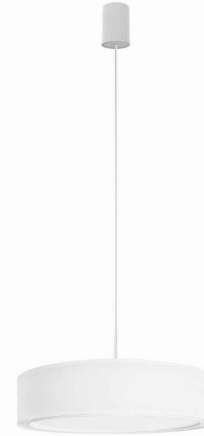

Nowodvorski
LIGHTING

KARTA KATALOGOWA

MODEL OPRAWY

MIST
8942

GRUPA KATALOGOWA
KRAJ POCHODZENIA

—
MADE IN POLAND

TYP ŹRÓDŁA ŚWIATŁA

E27

ŹRÓDŁA ŚWIATŁA

Wymienne

MAX MOC

15W only LED

ZAWIERA ŹRÓDŁO ŚWIATŁA

Nie

ILOŚĆ PUNKTÓW ŚWIETLNYCH

3

IP

IP20

PRZEZNACZENIE

Wewnętrzna

WYMIARY OPAKOWANIA
(DŁ./SZER./WYS.)

58.5cm/57cm/17cm

WAGA NETTO/BR

1,75kg/2,77kg

METODA MONTAŻU

Mostek

KOLOR WIODĄCY/DOPEŁNIAJĄCY

Biały

MATERIAŁ

Tkanina, Tworzywo sztuczne, Stal lakierowana

STYL

Nowoczesny

KLASA OCHRONNOŚCI

I

ZASILANIE

~220-230V/50/60Hz