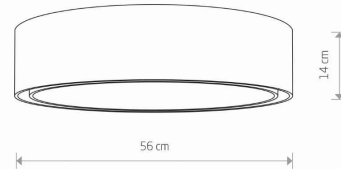

## KARTA KATALOGOWA

MODEL OPRAWY

**MIST**  
**8943**

GRUPA KATALOGOWA  
KRAJ POCHODZENIA

—  
**MADE IN POLAND**

TYP ŹRÓDŁA ŚWIATŁA **E27**  
ŹRÓDŁA ŚWIATŁA **Wymienne**  
MAX MOC **15W only LED**  
ZAWIERA ŹRÓDŁO ŚWIATŁA **Nie**  
ILOŚĆ PUNKTÓW ŚWIETLNYCH **3**  
IP **IP20**  
PRZEZNACZENIE **Wewnętrzna**

WYMIARY OPAKOWANIA **58cm/58.5cm/17cm**  
(DŁ./SZER./WYS.)

WAGA NETTO/BR **2.41kg/3.72kg**

METODA MONTAŻU **Montaż bezpośredni**

KOLOR WIODĄCY/DOPEŁNIAJĄCY **Biały**

MATERIAŁ **Tkanina, Tworzywo sztuczne, Stal lakierowana**

STYL **Nowoczesny**

KLASA OCHRONNOŚCI **I**

ZASILANIE **~220-230V/50/60Hz**

WYMIARY

5 903139894395