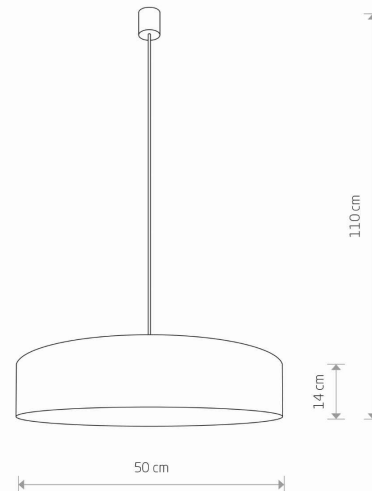

MODEL OPRAWY

**TURDA**  
**8946**

GRUPA KATALOGOWA  
KRAJ POCHODZENIA

—  
**MADE IN POLAND**

TYP ŹRÓDŁA ŚWIATŁA **E27**  
ŹRÓDŁA ŚWIATŁA **Wymienne**  
MAX MOC **15W only LED**  
ZAWIERA ŹRÓDŁO ŚWIATŁA **Nie**  
ILOŚĆ PUNKTÓW ŚWIETLNYCH **3**  
IP **IP20**  
PRZEZNACZENIE **Wewnętrzna**

WYMIARY OPAKOWANIA (DŁ./SZER./WYS.) **51.5cm/52cm/18cm**

WAGA NETTO/BR **1,3kg/2,15kg**

METODA MONTAŻU **Mostek**

KOLOR WIODĄCY/DOPEŁNIAJĄCY **Szary, Biały**

MATERIAŁ **Tkanina, Tworzywo sztuczne, Stal lakierowana**

STYL **Nowoczesny**

KLASA OCHRONNOŚCI **I**

ZASILANIE **~220-230V/50/60Hz**

WYMIARY

5 903139894692