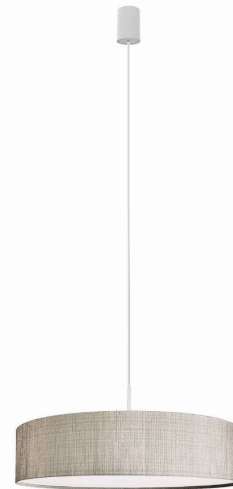

MODEL OPRAWY

**TURDA**  
**8946**

GRUPA KATALOGOWA  
KRAJ POCHODZENIA

—  
**MADE IN POLAND**

TYP ŹRÓDŁA ŚWIATŁA **E27**  
ŹRÓDŁA ŚWIATŁA **Wymienne**  
MAX MOC **15W only LED**  
ZAWIERA ŹRÓDŁO ŚWIATŁA **Nie**  
ILOŚĆ PUNKTÓW ŚWIETLNYCH **3**  
IP **IP20**  
PRZEZNACZENIE **Wewnętrzna**

WYMIARY OPAKOWANIA (DŁ./SZER./WYS.) **51.5cm/52cm/18cm**

WAGA NETTO/BR **1,3kg/2,15kg**

METODA MONTAŻU **Mostek**

KOLOR WIODĄCY/DOPEŁNIAJĄCY **Szary, Biały**

MATERIAŁ **Tkanina, Tworzywo sztuczne, Stal lakierowana**

STYL **Nowoczesny**

KLASA OCHRONNOŚCI **I**

ZASILANIE **~220-230V/50/60Hz**

WYMIARY

5 903139894692