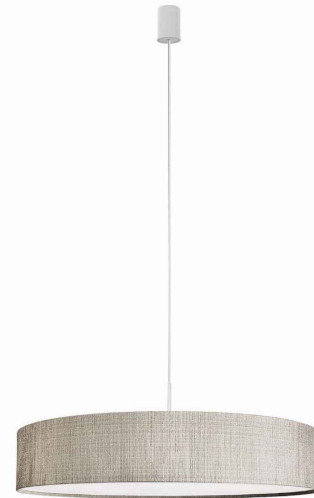

MODEL OPRAWY

TURDA
8947

GRUPA KATALOGOWA
KRAJ POCHODZENIA

—
MADE IN POLAND

TYP ŹRÓDŁA ŚWIATŁA **E27**
ŹRÓDŁA ŚWIATŁA **Wymienne**
MAX MOC **15W only LED**
ZAWIERA ŹRÓDŁO ŚWIATŁA **Nie**
ILOŚĆ PUNKTÓW ŚWIETLNYCH **3**
IP **IP20**
PRZEZNACZENIE **Wewnętrzna**

WYMIARY OPAKOWANIA (DŁ./SZER./WYS.) **67cm/67cm/22cm**

WAGA NETTO/BR **1,67kg/3,38kg**

METODA MONTAŻU **Mostek**

KOLOR WIODĄCY/DOPEŁNIAJĄCY **Szary, Biały**

MATERIAŁ **Tkanina, Tworzywo sztuczne, Stal lakierowana**

STYL **Nowoczesny**

KLASA OCHRONNOŚCI **I**

ZASILANIE **~220-230V/50/60Hz**

WYMIARY

5 903139894791