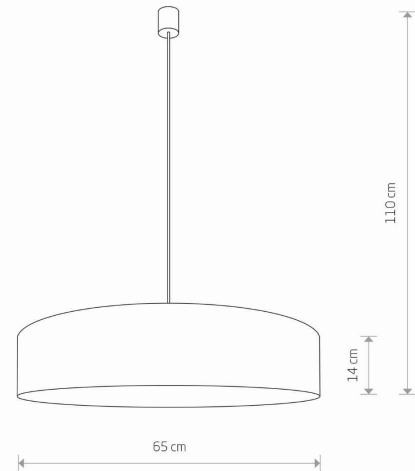

MODEL OPRAWY

TURDA
8947

GRUPA KATALOGOWA
KRAJ POCHODZENIA

—
MADE IN POLAND

TYP ŹRÓDŁA ŚWIATŁA **E27**
ŹRÓDŁA ŚWIATŁA **Wymienne**
MAX MOC **15W only LED**
ZAWIERA ŹRÓDŁO ŚWIATŁA **Nie**
ILOŚĆ PUNKTÓW ŚWIETLNYCH **3**
IP **IP20**
PRZEZNACZENIE **Wewnętrzna**

WYMIARY OPAKOWANIA (DŁ./SZER./WYS.) **67cm/67cm/22cm**

WAGA NETTO/BR **1,67kg/3,38kg**

METODA MONTAŻU **Mostek**

KOLOR WIODĄCY/DOPEŁNIAJĄCY **Szary, Biały**

MATERIAŁ **Tkanina, Tworzywo sztuczne, Stal lakierowana**

STYL **Nowoczesny**

KLASA OCHRONNOŚCI **I**

ZASILANIE **~220-230V/50/60Hz**

WYMIARY

5 903139894791