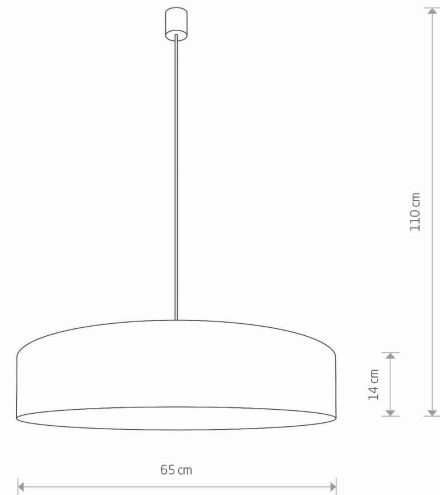

Nowodvorski
LIGHTING

KARTA KATALOGOWA

MODEL OPRAWY

TURDA
8950

GRUPA KATALOGOWA
KRAJ POCHODZENIA

—
MADE IN POLAND

TYP ŹRÓDŁA ŚWIATŁA **E27**
ŹRÓDŁA ŚWIATŁA **Wymienne**
MAX MOC **15W only LED**
ZAWIERA ŹRÓDŁO ŚWIATŁA **Nie**
ILOŚĆ PUNKTÓW ŚWIETLNYCH **3**
IP **IP20**
PRZEZNACZENIE **Wewnętrzna**

WYMIARY OPAKOWANIA (DŁ./SZER./WYS.) **67cm/67cm/22cm**

WAGA NETTO/BR **1,67kg/3,38kg**

METODA MONTAŻU **Mostek**

KOLOR WIODĄCY/DOPEŁNIAJĄCY **Złoty, Biały**

MATERIAŁ **Tkanina, Tworzywo sztuczne, Stal lakierowana**

STYL **Nowoczesny**

KLASA OCHRONNOŚCI **I**

ZASILANIE **~220-230V/50/60Hz**

WYMIARY

5 903139895095