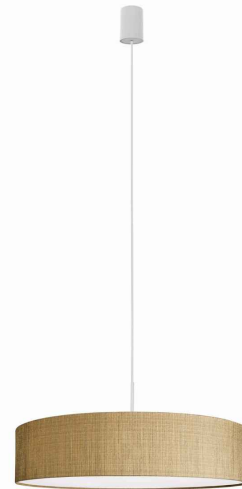

Nowodvorski
LIGHTING

KARTA KATALOGOWA

MODEL OPRAWY

TURDA
8950

GRUPA KATALOGOWA
KRAJ POCHODZENIA

—
MADE IN POLAND

TYP ŹRÓDŁA ŚWIATŁA **E27**
ŹRÓDŁA ŚWIATŁA **Wymienne**
MAX MOC **15W only LED**
ZAWIERA ŹRÓDŁO ŚWIATŁA **Nie**
ILOŚĆ PUNKTÓW ŚWIETLNYCH **3**
IP **IP20**
PRZEZNACZENIE **Wewnętrzna**

WYMIARY OPAKOWANIA (DŁ./SZER./WYS.) **67cm/67cm/22cm**

WAGA NETTO/BR **1,67kg/3,38kg**

METODA MONTAŻU **Mostek**

KOLOR WIODĄCY/DOPEŁNIAJĄCY **Złoty, Biały**

MATERIAŁ **Tkanina, Tworzywo sztuczne, Stal lakierowana**

STYL **Nowoczesny**

KLASA OCHRONNOŚCI **I**

ZASILANIE **~220-230V/50/60Hz**