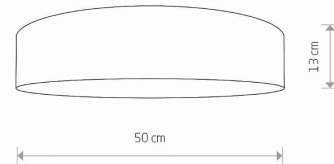

MODEL OPRAWY

TURDA
8952

GRUPA KATALOGOWA
KRAJ POCHODZENIA

—
MADE IN POLAND

TYP ŹRÓDŁA ŚWIATŁA **E27**
ŹRÓDŁA ŚWIATŁA **Wymienne**
MAX MOC **15W only LED**
ZAWIERA ŹRÓDŁO ŚWIATŁA **Nie**
ILOŚĆ PUNKTÓW ŚWIETLNYCH **3**
IP **IP20**
PRZEZNACZENIE **Wewnętrzna**

WYMIARY OPAKOWANIA (DŁ./SZER./WYS.) **52cm/52cm/17cm**

WAGA NETTO/BR **2kg/3.15kg**

METODA MONTAŻU **Montaż bezpośredni**

KOLOR WIODĄCY/DOPEŁNIAJĄCY **Kremowy**

MATERIAŁ **Tkanina, Tworzywo sztuczne, Stal lakierowana**

STYL **Nowoczesny**

KLASA OCHRONNOŚCI **I**

ZASILANIE **~220-230V/50/60Hz**

WYMIARY

5 903139895293