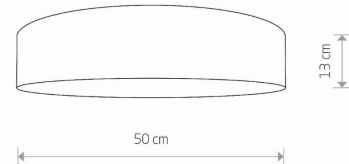

MODEL OPRAWY

**TURDA**  
**8953**

GRUPA KATALOGOWA  
KRAJ POCHODZENIA

—  
**MADE IN POLAND**

TYP ŹRÓDŁA ŚWIATŁA **E27**  
ŹRÓDŁA ŚWIATŁA **Wymienne**  
MAX MOC **15W only LED**  
ZAWIERA ŹRÓDŁO ŚWIATŁA **Nie**  
ILOŚĆ PUNKTÓW ŚWIETLNYCH **3**  
IP **IP20**  
PRZEZNACZENIE **Wewnętrzna**

WYMIARY OPAKOWANIA (DŁ./SZER./WYS.) **52cm/52cm/17cm**

WAGA NETTO/BR **2kg/3.15kg**

METODA MONTAŻU **Montaż bezpośredni**

KOLOR WIODĄCY/DOPEŁNIAJĄCY **Szary, Biały**

MATERIAŁ **Tkanina, Tworzywo sztuczne, Stal lakierowana**

STYL **Nowoczesny**

KLASA OCHRONNOŚCI **I**

ZASILANIE **~220-230V/50/60Hz**

WYMIARY

5 903139895392