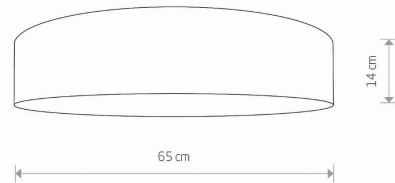

MODEL OPRAWY

**TURDA**  
**8955**

GRUPA KATALOGOWA  
KRAJ POCHODZENIA

—  
**MADE IN POLAND**

TYP ŹRÓDŁA ŚWIATŁA **E27**  
ŹRÓDŁA ŚWIATŁA **Wymienne**  
MAX MOC **15W only LED**  
ZAWIERA ŹRÓDŁO ŚWIATŁA **Nie**  
ILOŚĆ PUNKTÓW ŚWIETLNYCH **4**  
IP **IP20**  
PRZEZNACZENIE **Wewnętrzna**

WYMIARY OPAKOWANIA (DŁ./SZER./WYS.) **67cm/67cm/21.5cm**

WAGA NETTO/BR **3.05kg/4.83kg**

METODA MONTAŻU **Montaż bezpośredni**

KOLOR WIODĄCY/DOPEŁNIAJĄCY **Złoty, Biały**

MATERIAŁ **Tkanina, Tworzywo sztuczne, Stal lakierowana**

STYL **Nowoczesny**

KLASA OCHRONNOŚCI **I**

ZASILANIE **~220-230V/50/60Hz**

WYMIARY

5 90 31 39 89 55 90