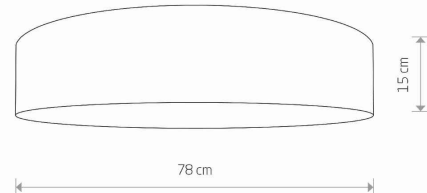

MODEL OPRAWY

TURDA
8958

GRUPA KATALOGOWA
KRAJ POCHODZENIA

—
MADE IN POLAND

TYP ŹRÓDŁA ŚWIATŁA **E27**
ŹRÓDŁA ŚWIATŁA **Wymienne**
MAX MOC **15W only LED**
ZAWIERA ŹRÓDŁO ŚWIATŁA **Nie**
ILOŚĆ PUNKTÓW ŚWIETLNYCH **7**
IP **IP20**
PRZEZNACZENIE **Wewnętrzna**

WYMIARY OPAKOWANIA (DŁ./SZER./WYS.) **19cm/80cm/80cm**

WAGA NETTO/BR **4.3kg/6.59kg**

METODA MONTAŻU **Montaż bezpośredni**

KOLOR WIODĄCY/DOPEŁNIAJĄCY **Kremowy**

MATERIAŁ **Tkanina, Tworzywo sztuczne, Stal lakierowana**

STYL **Nowoczesny**

KLASA OCHRONNOŚCI **I**

ZASILANIE **~220-230V/50/60Hz**

WYMIARY

5 903139895897