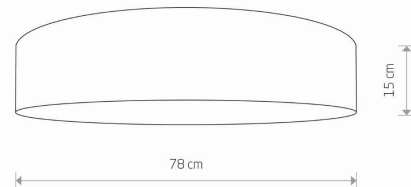

MODEL OPRAWY

TURDA
8960

GRUPA KATALOGOWA
KRAJ POCHODZENIA

—
MADE IN POLAND

TYP ŹRÓDŁA ŚWIATŁA **E27**
ŹRÓDŁA ŚWIATŁA **Wymienne**
MAX MOC **15W only LED**
ZAWIERA ŹRÓDŁO ŚWIATŁA **Nie**
ILOŚĆ PUNKTÓW ŚWIETLNYCH **7**
IP **IP20**
PRZEZNACZENIE **Wewnętrzna**

WYMIARY OPAKOWANIA (DŁ./SZER./WYS.) **80cm/80cm/18cm**

WAGA NETTO/BR **4.3kg/6.59kg**

METODA MONTAŻU **Montaż bezpośredni**

KOLOR WIODĄCY/DOPEŁNIAJĄCY **Szary, Biały**

MATERIAŁ **Tkanina, Tworzywo sztuczne, Stal lakierowana**

STYL **Nowoczesny**

KLASA OCHRONNOŚCI **I**

ZASILANIE **~220-230V/50/60Hz**

WYMIARY

5 903139896092