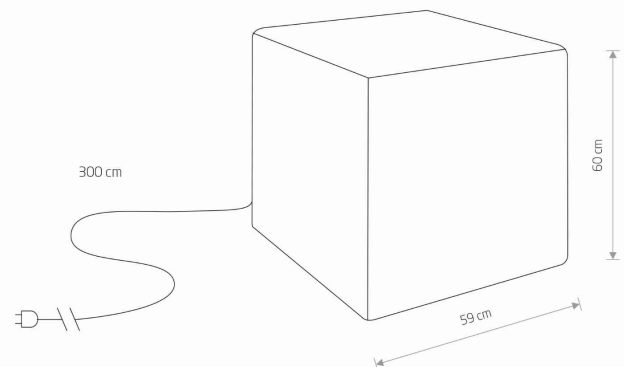

MODEL OPRAWY

**CUMULUS CUBE L**  
**8965**

GRUPA KATALOGOWA  
KRAJ POCHODZENIA

—  
**MADE IN POLAND**

TYP ŹRÓDŁA ŚWIATŁA **E27**  
ŹRÓDŁA ŚWIATŁA **Wymienne**  
MAX MOC **25W only LED**  
ZAWIERA ŹRÓDŁO ŚWIATŁA **Nie**  
ILOŚĆ PUNKTÓW ŚWIETLNYCH **1**  
IP **IP44**  
PRZEZNACZENIE **Zewnętrzna**

WYMIARY OPAKOWANIA **60cm/60cm/63cm**  
(DŁ./SZER./WYS.)

WAGA NETTO/BR **10.195kg/11.32kg**

METODA MONTAŻU **Wolnostojący/Szpilka do gruntu**  
**/Blacha do twardego podłoża**

KOLOR WIODĄCY/DOPEŁNIAJĄCY **Biały**

MATERIAŁ **Tworzywo sztuczne PE**

STYL **Nowoczesny**

KLASA OCHRONNOŚCI **II**

ZASILANIE **~220-230V/50/60Hz**

WYMIARY

5 903139896597