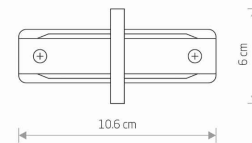

PRZEZNACZENIE

Wewnętrzna

WYMIARY OPAKOWANIA
(DŁ./SZER./WYS.)

11cm/3.5cm/2cm

WAGA NETTO/BR

0.04kg/0.07kg

METODA MONTAŻU

Do systemu PROFILE

5 9 0 3 1 3 9 8 9 6 8 9 4

WYMIARY

Nowodvorski
LIGHTING

KARTA KATALOGOWA