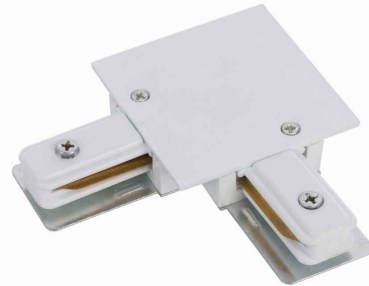

Nowodvorski
LIGHTING

KARTA KATALOGOWA

MODEL OPRAWY

PROFILE RECESSED L CONNECTOR
8970

GRUPA KATALOGOWA

KRAJ POCHODZENIA

—
MADE IN P.R.C.

IP

IP20

PRZEZNACZENIE

Wewnętrzna

WYMIARY OPAKOWANIA
(DŁ./SZER./WYS.)

7cm/7cm/2cm

WAGA NETTO/BR

0.075kg/0.145kg

METODA MONTAŻU

Do systemu PROFILE

KOLOR WIODĄCY/DOPEŁNIAJĄCY

Biały

MATERIAŁ

Tworzywo sztuczne PC, Stal, Miedź

KLASA OCHRONNOŚCI

I

ZASILANIE

~220-230V/50/60Hz

5 903139897099

WYMIARY