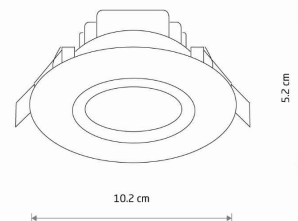

KLASA EFEKTYWNOŚCI ENERGETYCZNEJ

G

ŻYWOTNOŚĆ

20000h

WYMIARY OPAKOWANIA
(DŁ./SZER./WYS.)

10.7cm/10.7cm/6.2cm

WAGA NETTO/BR

0.065kg/0.11kg

KLASA OCHRONNOŚCI

II

ZASILANIE

~220-230V/50/60Hz

WYMIARY

5 903 139899291

CUT OUT

KSZTAŁT OTWORU
WYMIARY OTWORU

Okrągły
8.5cm

Item No.	POWER	COLOR TEMP	LUMEN	BEAM ANGLE	CRI	IP	LED BRAND	DRIVER BRAND	LIFETIME	WARRANTY
8992	5W	4000K	300lm	100°	≥ 80	IP44/20	—	—	20000h	—