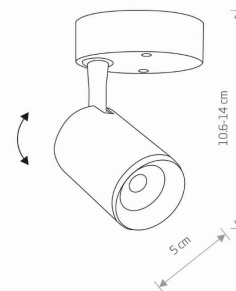

ŻYWOTNOŚĆ

**30000h**

TEN PRODUKT 8993 ZAWIERA ŹRÓDŁO ŚWIATŁA  
7910 O KLASIE ENERGETYCZNEJ: F

WYMIARY OPAKOWANIA  
(DŁ./SZER./WYS.)

**12.5cm/12.5cm/7cm**

WAGA NETTO/BR

**0.15kg/0.22kg**

METODA MONTAŻU

**Montaż bezpośredni**

KOLOR WIODĄCY/DOPEŁNIAJĄCY

**Biały**

MATERIAŁ

**Aluminium lakierowane, Tworzywo sztuczne**

STYL

**Nowoczesny**

KLASA OCHRONNOŚCI

**II**

ZASILANIE

**~220-230V/50/60Hz**

WYMIARY

5 903139899390

Item No.	POWER	COLOR TEMP	LUMEN	BEAM ANGLE	CRI	IP	LED BRAND	DRIVER BRAND	LIFETIME	WARRANTY
8993	7W	3000K	550lm	30°	≥ 80	IP20	—	—	30000h	—