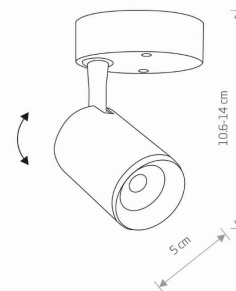

ŻYWOTNOŚĆ

30000h

TEN PRODUKT 8994 ZAWIERA ŹRÓDŁO ŚWIATŁA
7910 O KLASIE ENERGETYCZNEJ: F

WYMIARY OPAKOWANIA
(DŁ./SZER./WYS.)

12.5cm/12.5cm/7cm

WAGA NETTO/BR

0.15kg/0.22kg

METODA MONTAŻU

II

ZASILANIE

~220-230V/50/60Hz

WYMIARY

5 903139899499

Item No.	POWER	COLOR TEMP	LUMEN	BEAM ANGLE	CRI	IP	LED BRAND	DRIVER BRAND	LIFETIME	WARRANTY
8994	7W	3000K	530lm	30°	≥ 80	IP20	—	—	30000h	—