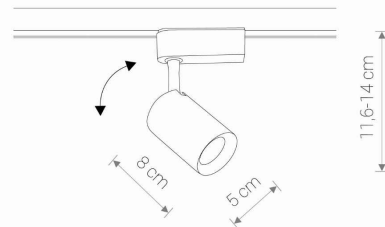

5 903139899598

Item No.	POWER	COLOR TEMP	LUMEN	BEAM ANGLE	CRI	IP	LED BRAND	DRIVER BRAND	LIFETIME	WARRANTY
8995	7W	3000K	550lm	30°	>80	IP20	—	—	30000h	—