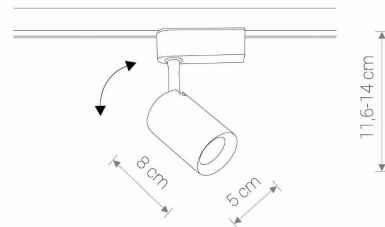

MODEL OPRAWY

PROFILE IRIS LED 7W
8997

GRUPA KATALOGOWA —
KRAJ POCHODZENIA

MADE IN P.R.C.

TYP ŹRÓDŁA ŚWIATŁA **LED**
 ŹRÓDŁA ŚWIATŁA **Zintegrowane**
 MAX MOC **7W**
 ZAWIERA ŹRÓDŁO ŚWIATŁA **Tak**
 IP **IP20**
 PRZEZNACZENIE **Wewnętrzna**
 ŻYWOTNOŚĆ **30000h**

TEN PRODUKT 8997 ZAWIERA ŹRÓDŁO ŚWIATŁA 7918 O KLASIE ENERGETYCZNEJ: F

WYMIARY OPAKOWANIA **12.5cm/12.5cm/7cm**
(DŁ./SZER./WYS.)

WAGA NETTO/BR **0.135kg/0.192kg**

METODA MONTAŻU **Do systemu PROFILE**

KOLOR WIODĄCY/DOPEŁNIAJĄCY **Biały,Czarny**

MATERIAŁ **Aluminium lakierowane, Tworzywo sztuczne PC**

STYL **Nowoczesny**

KLASA OCHRONNOŚCI **II**

ZASILANIE **~220-230V/50/60Hz**

WYMIARY

5 903139899796

Item No.	POWER	COLOR TEMP	LUMEN	BEAM ANGLE	CRI	IP	LED BRAND	DRIVER BRAND	LIFETIME	WARRANTY
8997	7W	4000K	560lm	30°	>80	IP20	—	—	30000h	—